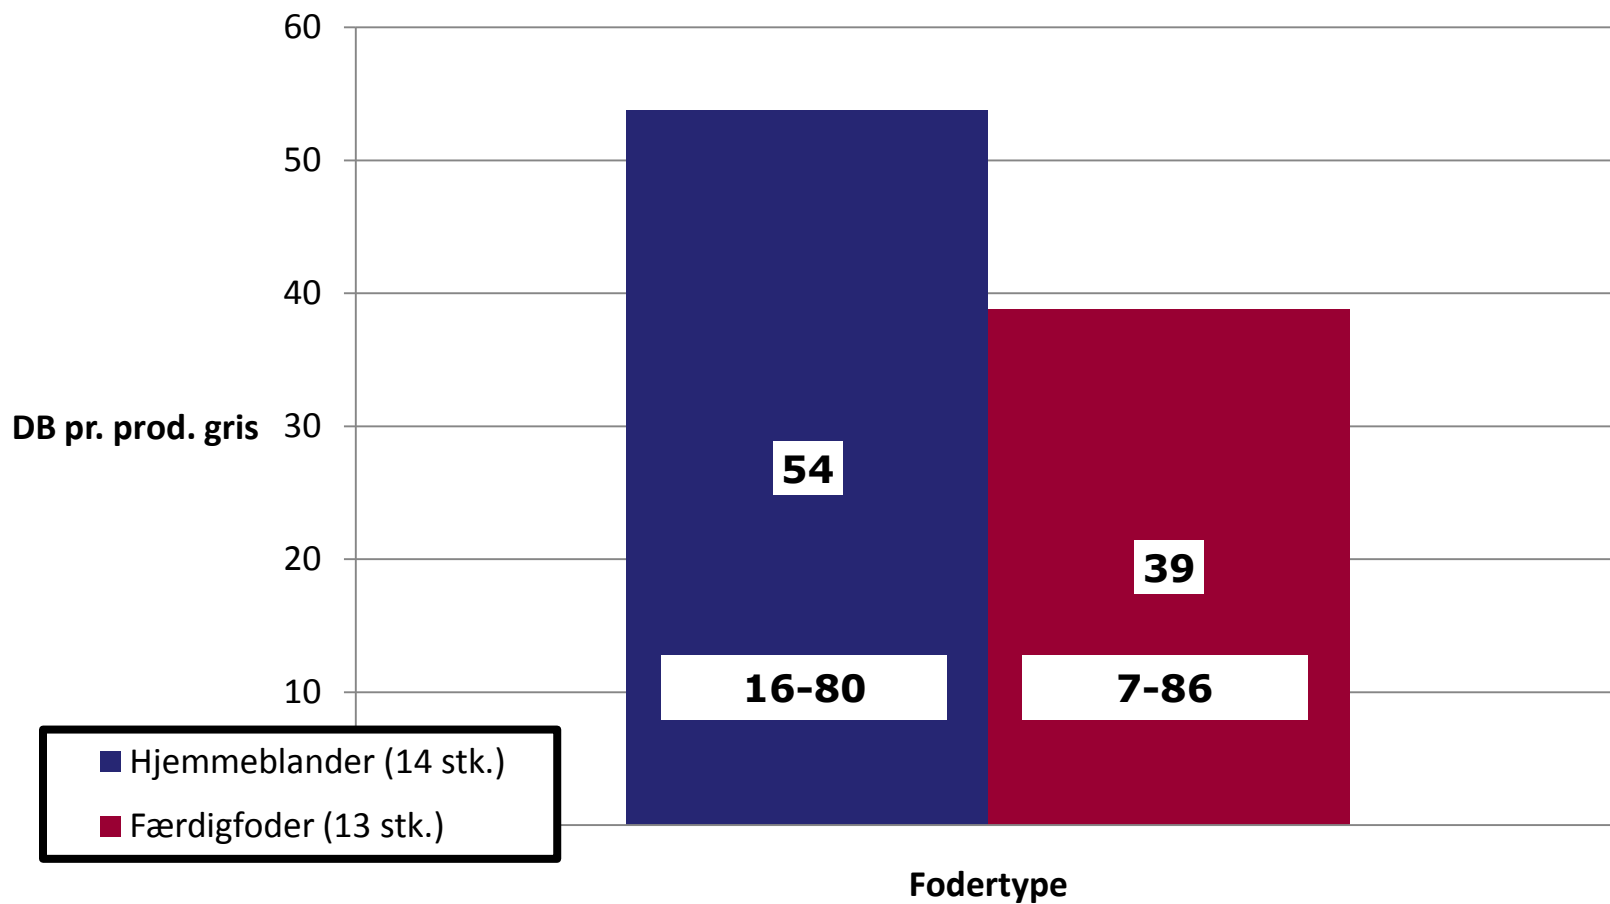

🌸 Sohold 7 kg

🌸 48 besætninger

🌸 Sohold 30 kg

🌸 52 besætninger

Analyser af data

Data opdeles i

-  Hjemmeblandet (inkl. tilskudsforer)

-  Færdigforer

Der analyseres på

-  Forerpriser (kr. pr. FE)

-  DB

-  Sammenhængen mellem disse

Slagtesvin, foderpriser

Slagtesvin, DB

Slagtesvin, DB

Slagtesvin

Smågrise, foderpriser

Smågrise, DB

Smågrise, DB

Sohold 7 kg, foderpriser

Sohold 7 kg, DB

Sohold 7 kg, DB

Sohold 30 kg (sofoder)

Sohold 30 kg (sofoder)