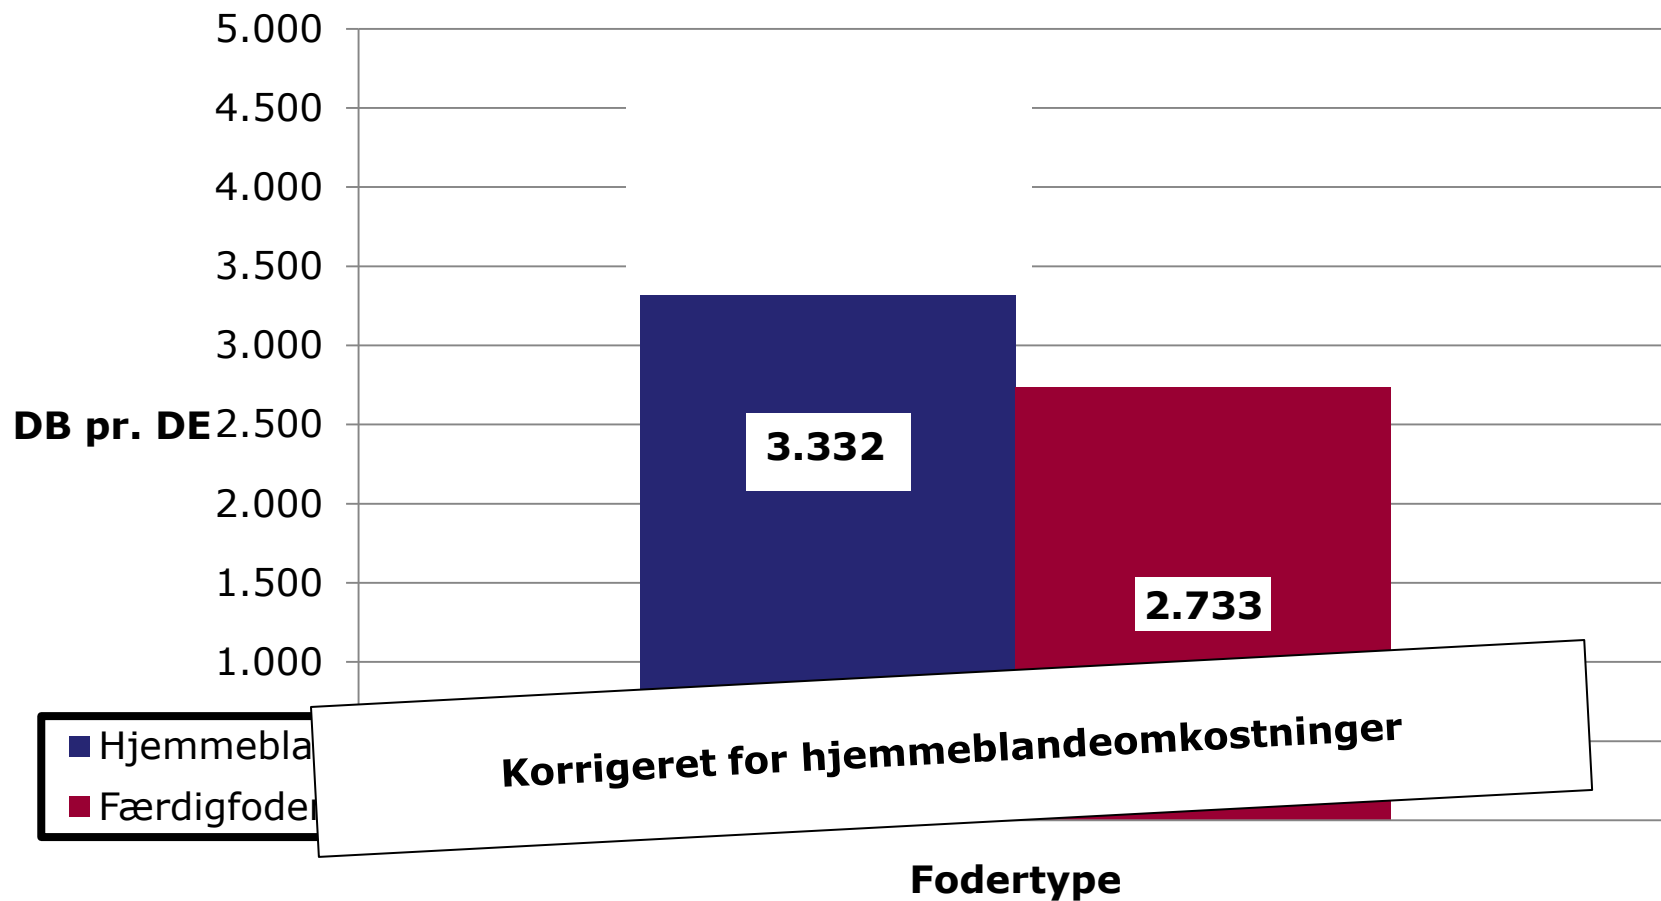

🌸 Sohold 7 kg

🌸 48 besætninger

🌸 Sohold 30 kg

🌸 52 besætninger

Analyser af data

Data opdeles i

-  Hjemmeblandet (inkl. tilskudsforer)

-  Færdigforer

Der analyseres på

-  Forerpriser (kr. pr. FE)

-  DB

-  Sammenhængen mellem disse

Slagtesvin, foderpriser

Slagtesvin, DB

Slagtesvin, DB

Slagtesvin

Smågrise, foderpriser

Smågrise, DB

Smågrise, DB

Sohold 7 kg, foderpriser

Sohold 7 kg, DB

Sohold 7 kg, DB

Sohold 30 kg (sofoder)

Sohold 30 kg (sofoder)