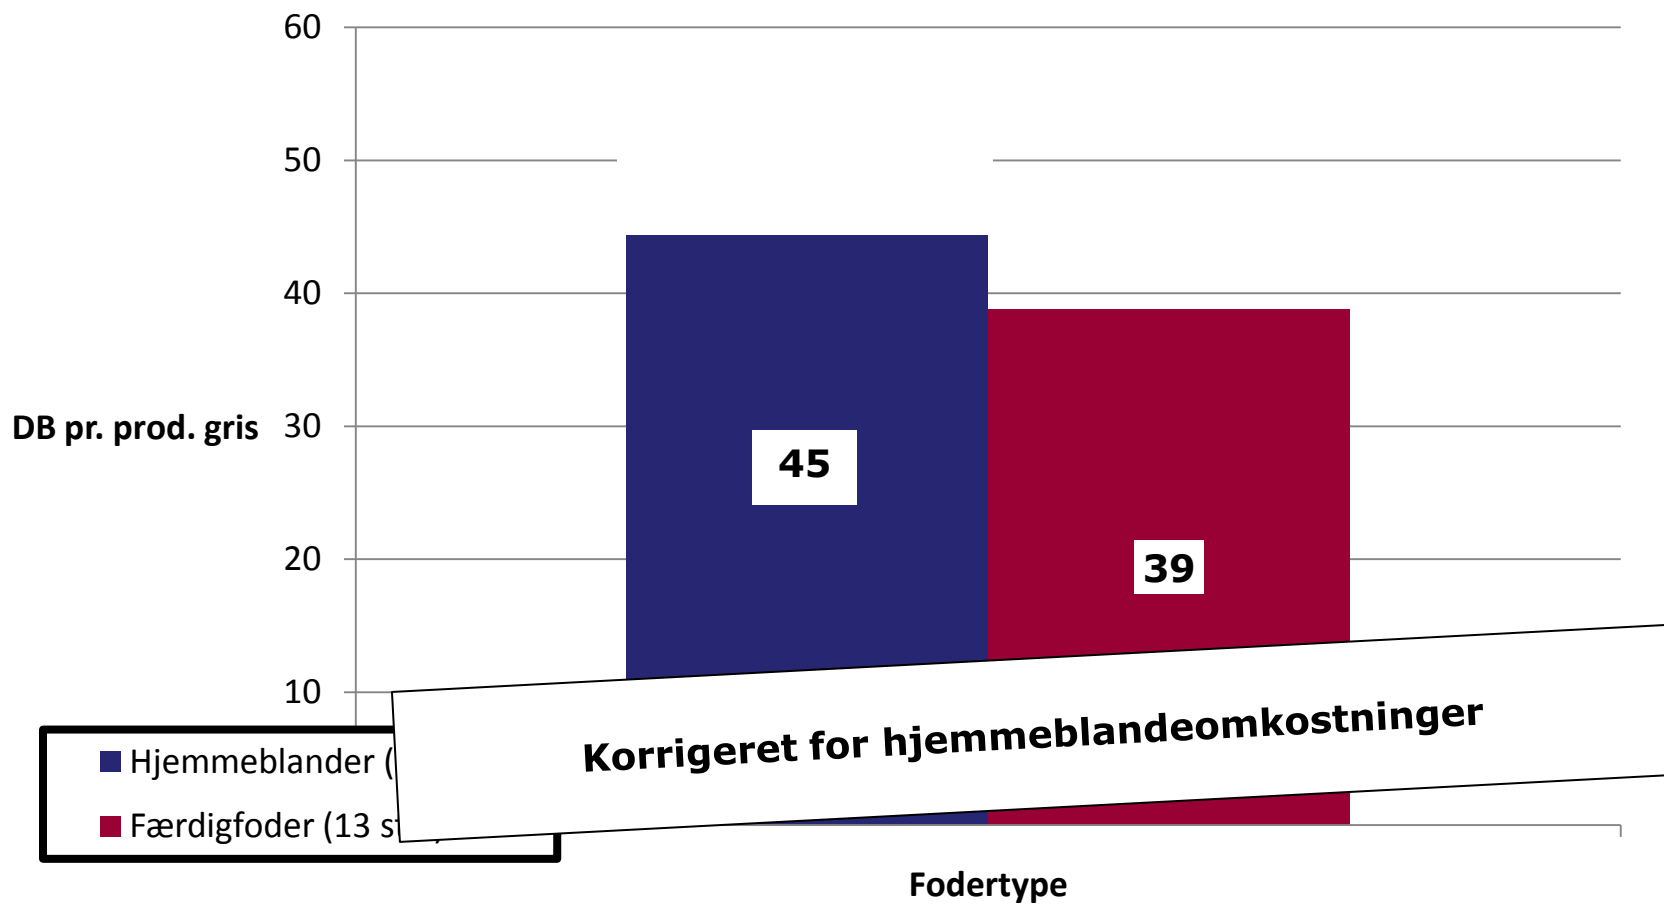

🌸 Sohold 7 kg

🌸 48 besætninger

🌸 Sohold 30 kg

🌸 52 besætninger

Analyser af data

Data opdeles i

-  Hjemmeblandet (inkl. tilskudsforer)

-  Færdigforer

Der analyseres på

-  Forerpriser (kr. pr. FE)

-  DB

-  Sammenhængen mellem disse

Slagtesvin, foderpriser

Slagtesvin, DB

Slagtesvin, DB

Slagtesvin

Smågrise, foderpriser

Smågrise, DB

Smågrise, DB

Sohold 7 kg, foderpriser

Sohold 7 kg, DB

Sohold 7 kg, DB

Sohold 30 kg (sofoder)

Sohold 30 kg (sofoder)