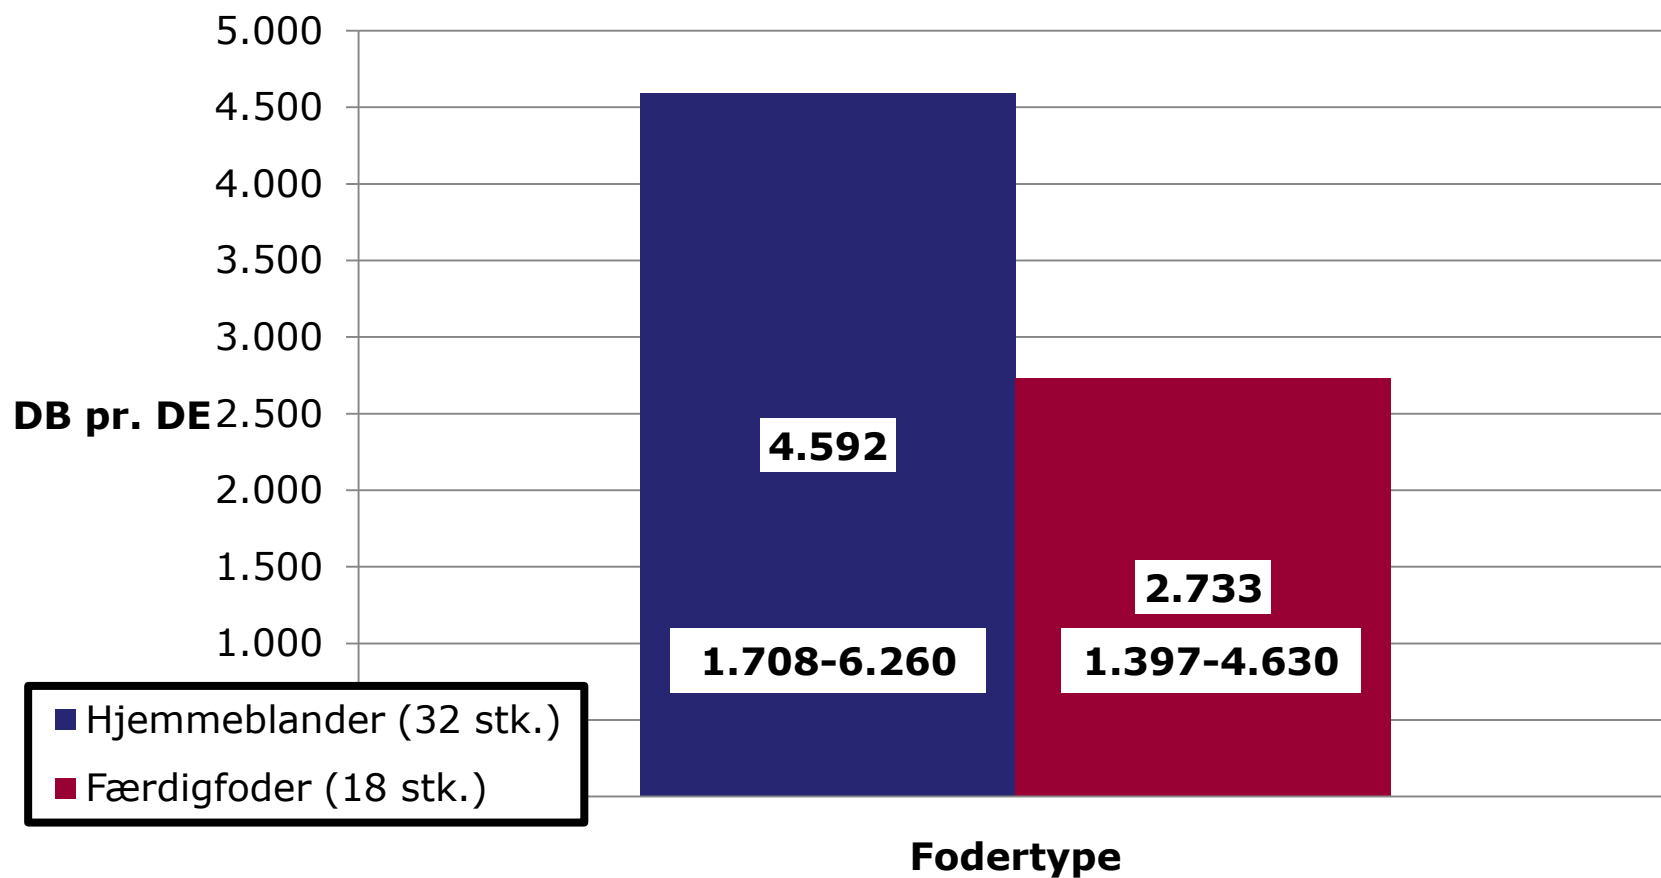

🌸 Sohold 7 kg

🌸 48 besætninger

🌸 Sohold 30 kg

🌸 52 besætninger

Analyser af data

Data opdeles i

-  Hjemmeblandet (inkl. tilskudsforer)

-  Færdigforer

Der analyseres på

-  Forerpriser (kr. pr. FE)

-  DB

-  Sammenhængen mellem disse

Slagtesvin, foderpriser

Slagtesvin, DB

Slagtesvin, DB

Slagtesvin

Smågrise, foderpriser

Smågrise, DB

Smågrise, DB

Sohold 7 kg, foderpriser

Sohold 7 kg, DB

Sohold 7 kg, DB

Sohold 30 kg (sofoder)

Sohold 30 kg (sofoder)