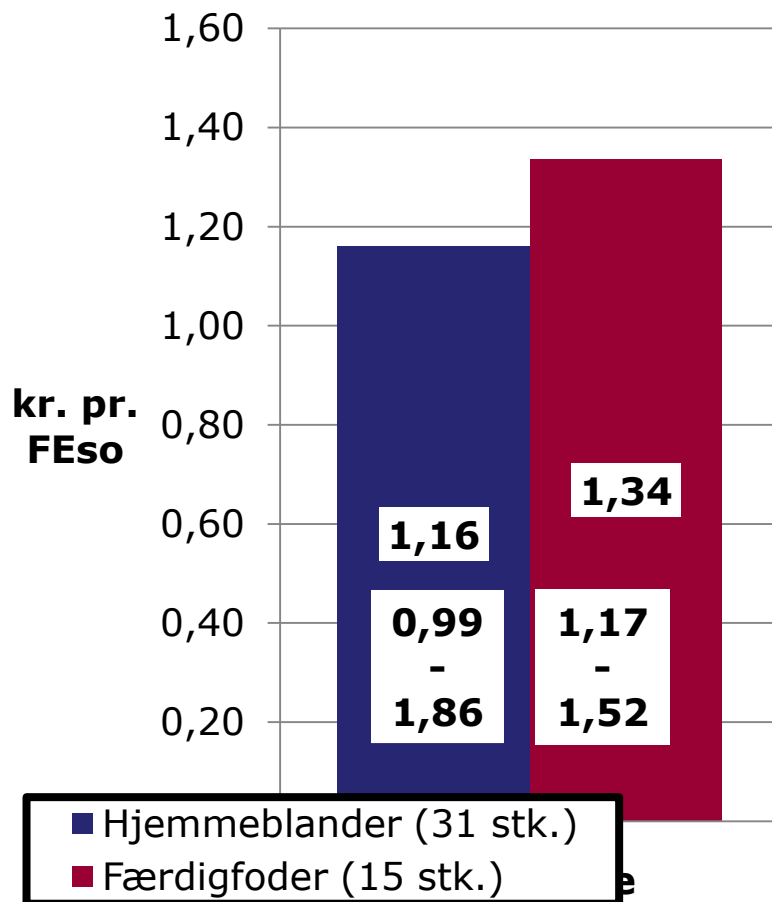

Der analyseres på

-  Forerpriser (kr. pr. FE)

-  DB

-  Sammenhængen mellem disse

Slagtesvin, foderpriser

Slagtesvin, DB

Slagtesvin, DB

Slagtesvin

Smågrise, foderpriser

Smågrise, DB

Smågrise, DB

Sohold 7 kg, foderpriser

Sohold 7 kg, DB

Sohold 7 kg, DB

Sohold 30 kg (sofoder)

Sohold 30 kg (sofoder)

Korrigeret for hjemmeblandekomkostninger

Sohold 30 kg (sofoder)

Konklusioner

- ✿ **Færdigfoder dyrest pr. FE**
- ✿ **Hjemmeblandet foder giver højeste DB**
 - ✿ **- også efter korrektion for blandeomkostninger**

Slagtesvin, forklaringer

- ✿ **Hvorfor giver færdigfoder det laveste DB?**
- ✿ **Foderforbrug (kr./kg tilvækst) har meget stor betydning for DB**
- ✿ **Iflg. DB-Tjek tallene udgør foderomkostninger 88 % af de variable omkostninger**
- ✿ **Høj foderpris giver derfor lav DB**