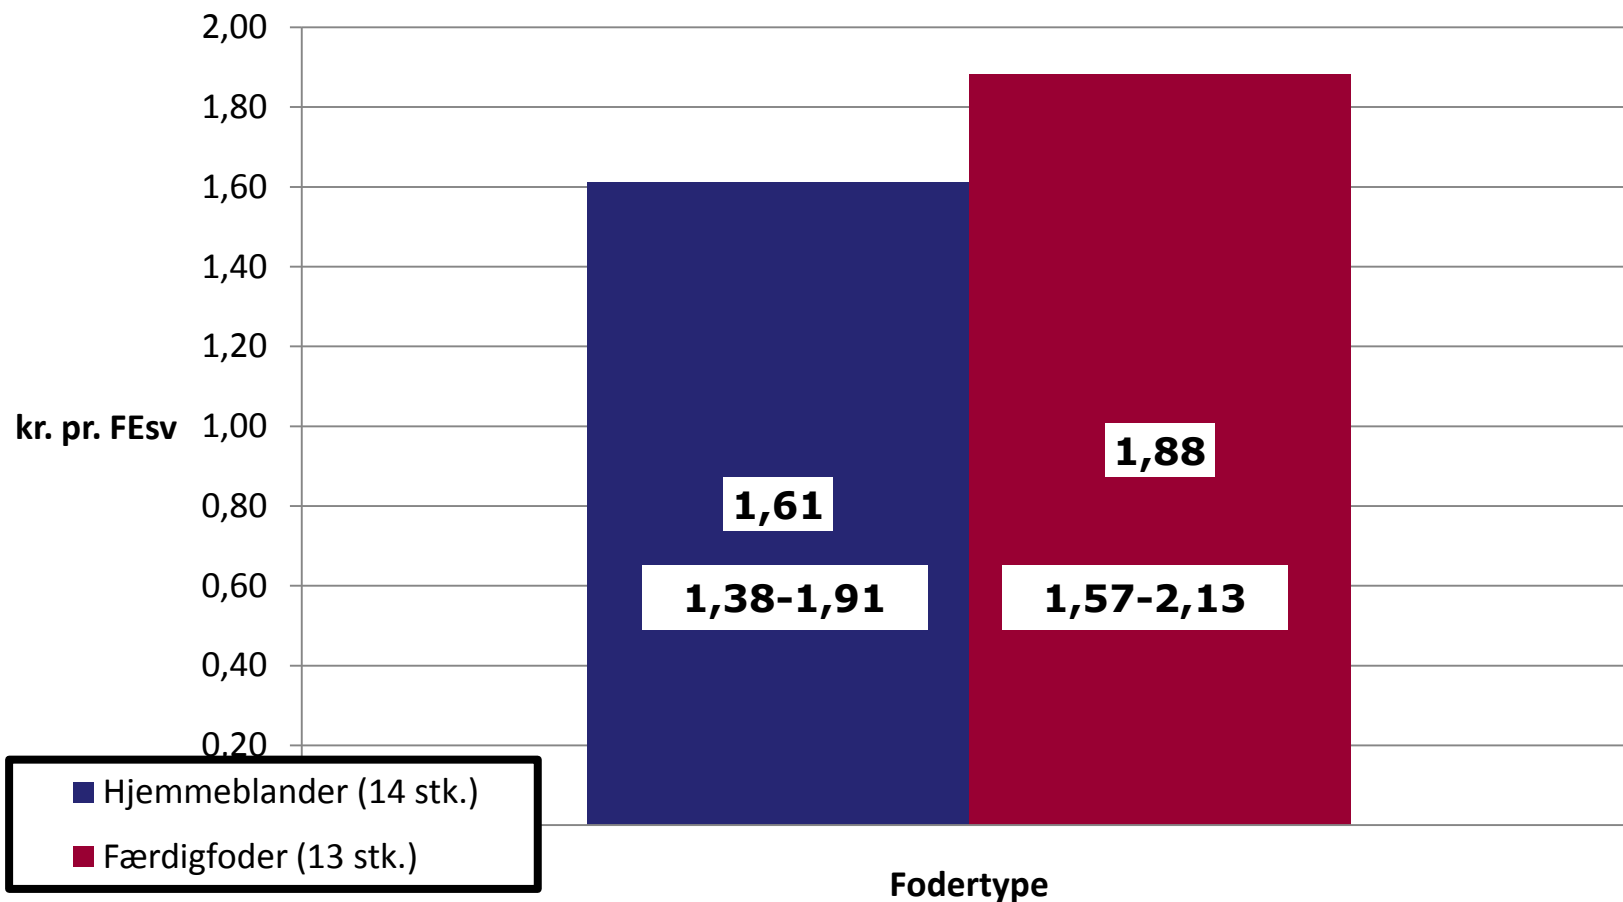

🌸 Sohold 7 kg

🌸 48 besætninger

🌸 Sohold 30 kg

🌸 52 besætninger

Analyser af data

Data opdeles i

-  Hjemmeblandet (inkl. tilskudsforer)

-  Færdigforer

Der analyseres på

-  Forerpriser (kr. pr. FE)

-  DB

-  Sammenhængen mellem disse

Slagtesvin, foderpriser

Slagtesvin, DB

Slagtesvin, DB

Slagtesvin

Smågrise, foderpriser

Smågrise, DB

Smågrise, DB

Sohold 7 kg, foderpriser

Sohold 7 kg, DB

Sohold 7 kg, DB

Sohold 30 kg (sofoder)

Sohold 30 kg (sofoder)