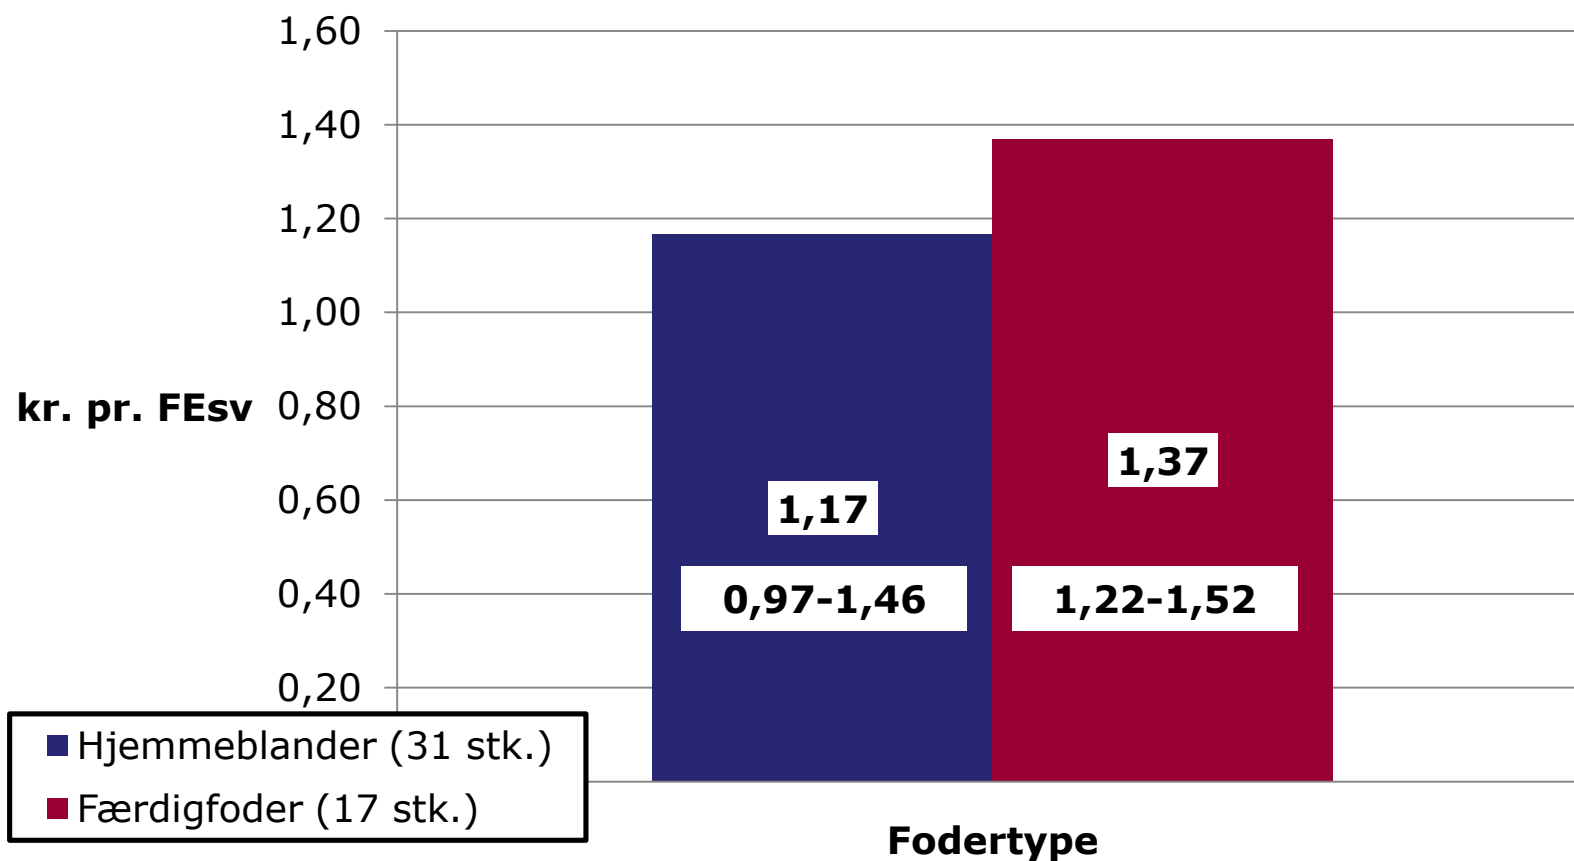

Smågrise, foderpriser

Smågrise, DB

Smågrise, DB

Sohold 7 kg, foderpriser

Sohold 7 kg, DB

Sohold 7 kg, DB

Sohold 30 kg (sofoder)

Sohold 30 kg (sofoder)

Korrigeret for hjemmeblandekomkostninger

Sohold 30 kg (sofoder)

Konklusioner

- ✿ **Færdigfoder dyrest pr. FE**
- ✿ **Hjemmeblandet foder giver højeste DB**
 - ✿ **- også efter korrektion for blandeomkostninger**