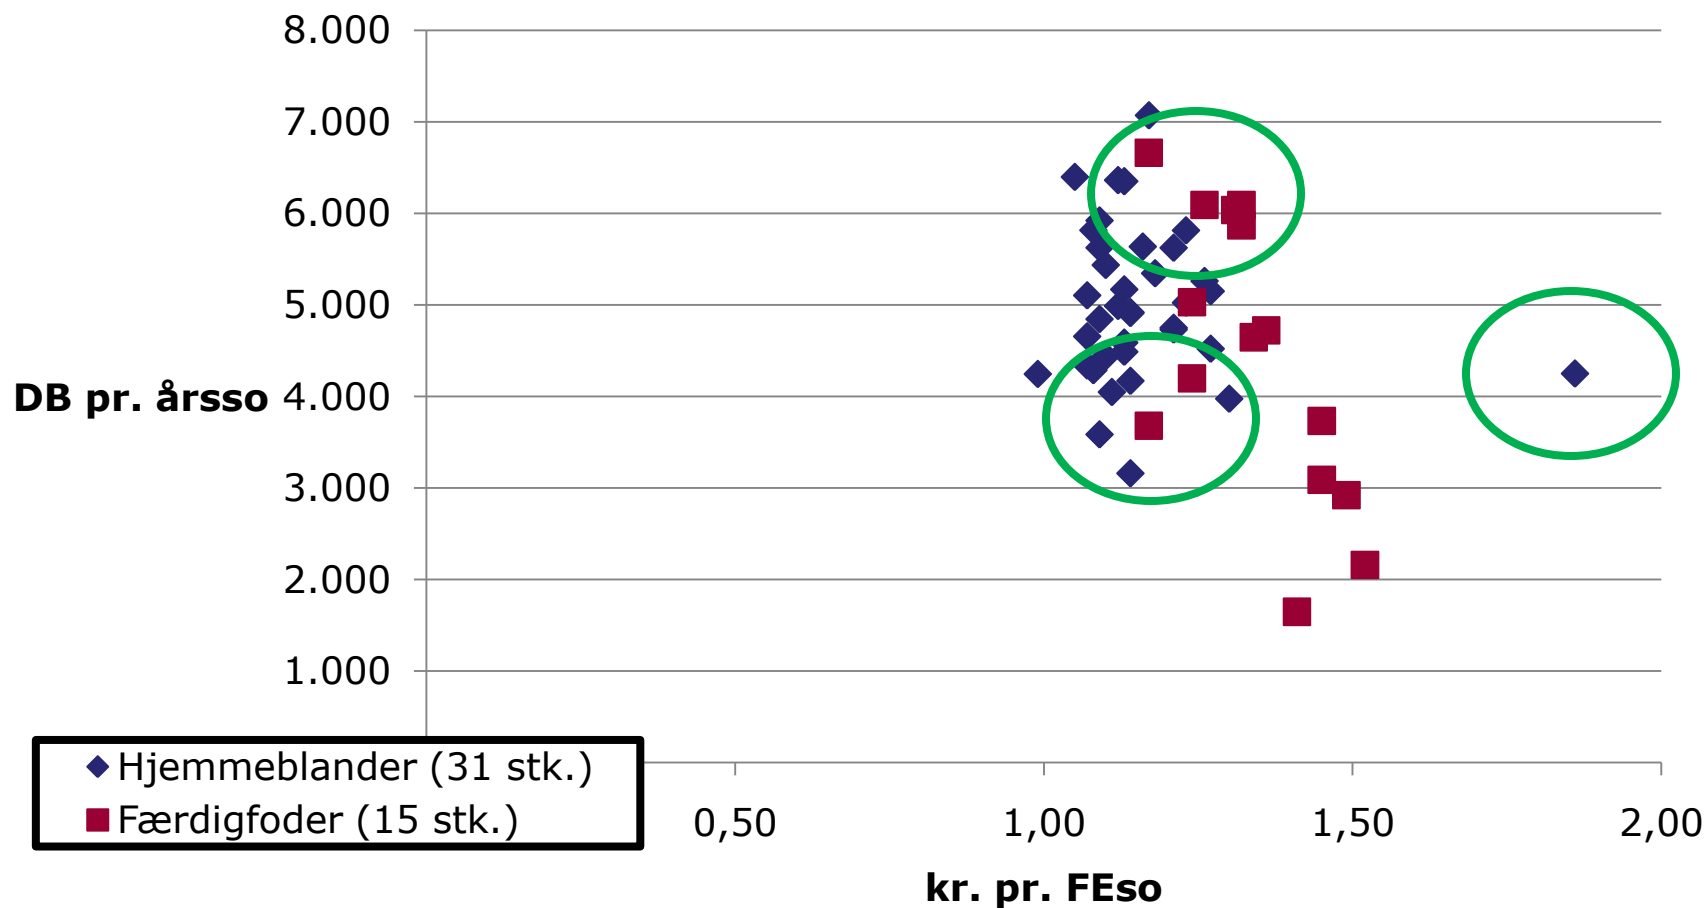

Sohold 30 kg (sofoder)