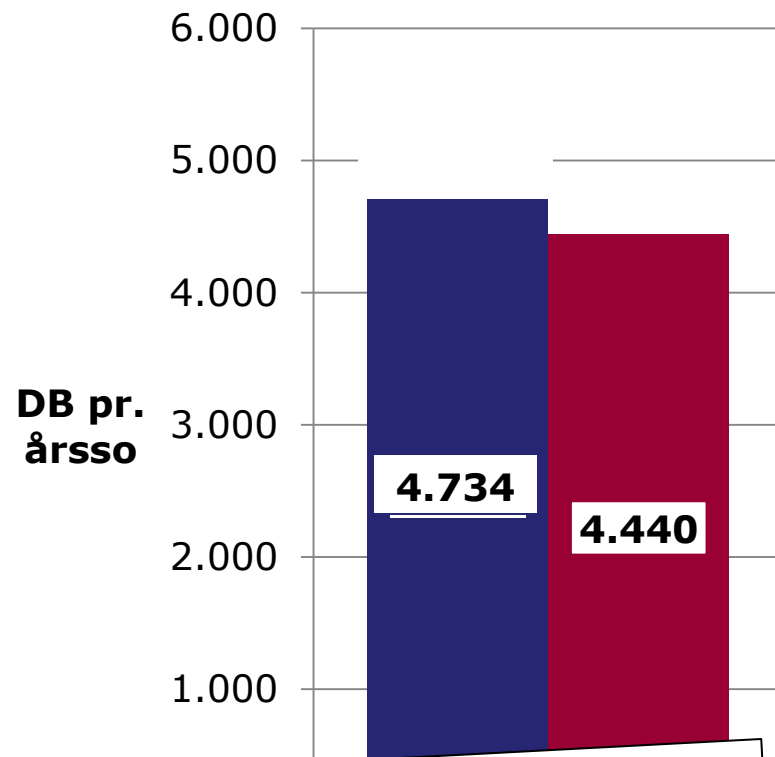

Smågrise, foderpriser

Smågrise, DB

Smågrise, DB

Sohold 7 kg, foderpriser

Sohold 7 kg, DB

Sohold 7 kg, DB

Sohold 30 kg (sofoder)

Sohold 30 kg (sofoder)

Korrigeret for hjemmeblandekomkostninger

Sohold 30 kg (sofoder)

Konklusioner

- ✿ **Færdigfoder dyrest pr. FE**
- ✿ **Hjemmeblandet foder giver højeste DB**
 - ✿ **- også efter korrektion for blandeomkostninger**

Slagtesvin, forklaringer

- ✿ **Hvorfor giver færdigfoder det laveste DB?**
- ✿ **Foderforbrug (kr./kg tilvækst) har meget stor betydning for DB**
- ✿ **Iflg. DB-Tjek tallene udgør foderomkostninger 88 % af de variable omkostninger**
- ✿ **Høj foderpris giver derfor lav DB**