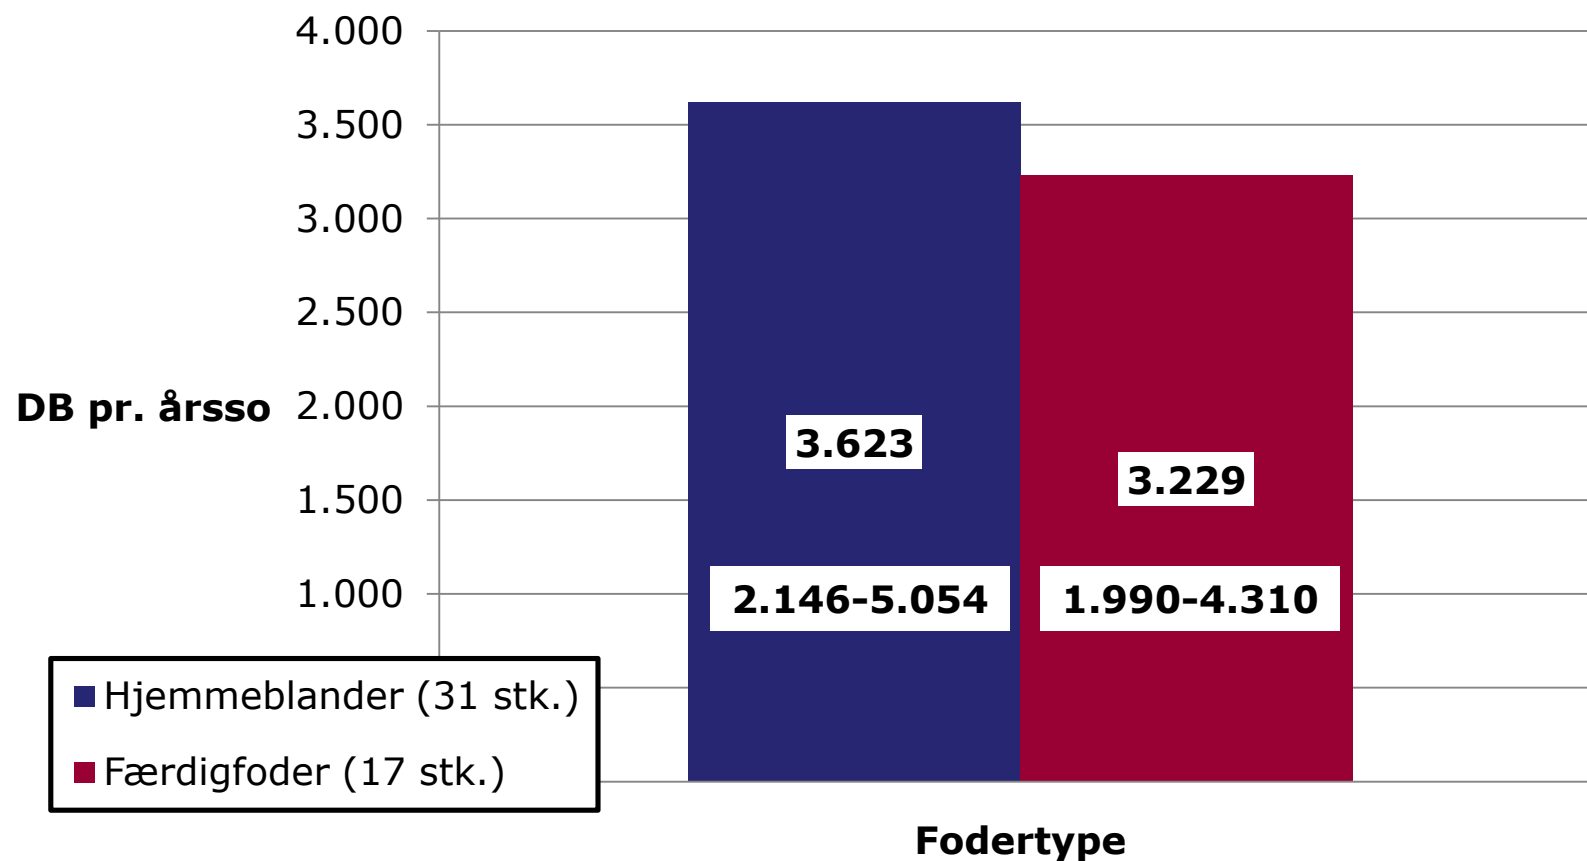

Smågrise, foderpriser

Smågrise, DB

Smågrise, DB

Sohold 7 kg, foderpriser

Sohold 7 kg, DB

Sohold 7 kg, DB

Sohold 30 kg (sofoder)

Sohold 30 kg (sofoder)