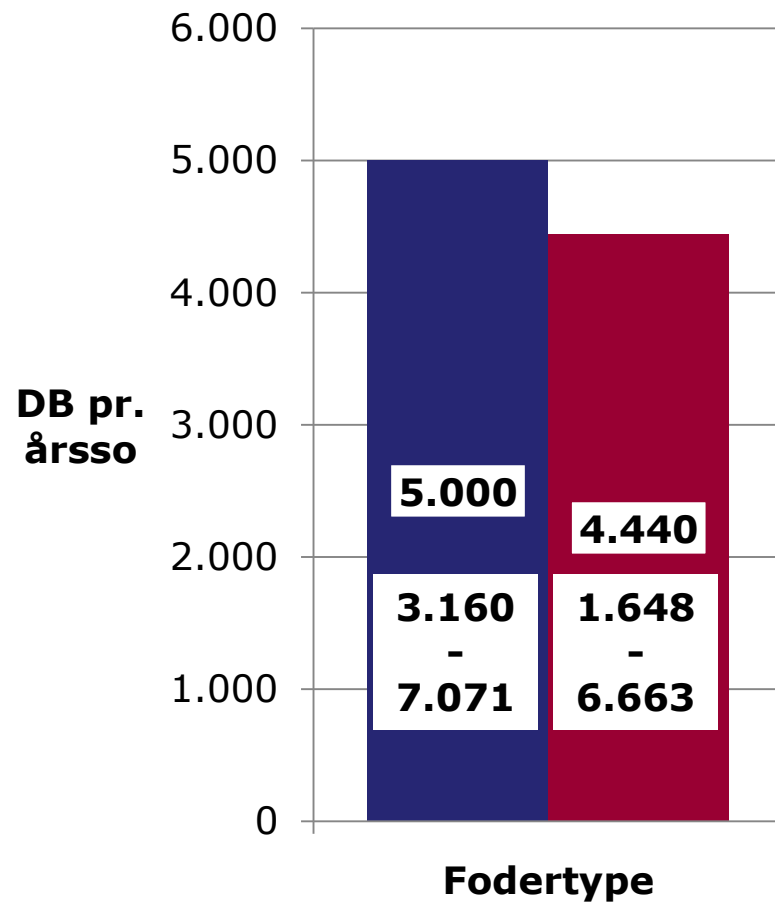

🌸 Sohold 7 kg

🌸 48 besætninger

🌸 Sohold 30 kg

🌸 52 besætninger

Analyser af data

Data opdeles i

-  Hjemmeblandet (inkl. tilskudsforer)

-  Færdigforer

Smågrise, foderpriser

Smågrise, DB

Smågrise, DB

Sohold 7 kg, foderpriser

Sohold 7 kg, DB

Sohold 7 kg, DB

Sohold 30 kg (sofoder)

Sohold 30 kg (sofoder)

Korrigeret for hjemmeblandekomkostninger

Sohold 30 kg (sofoder)

Konklusioner

- ✿ **Færdigfoder dyrest pr. FE**
- ✿ **Hjemmeblandet foder giver højeste DB**
 - ✿ **- også efter korrektion for blandeomkostninger**

Slagtesvin, forklaringer

- ✿ **Hvorfor giver færdigfoder det laveste DB?**
- ✿ **Foderforbrug (kr./kg tilvækst) har meget stor betydning for DB**
- ✿ **Iflg. DB-Tjek tallene udgør foderomkostninger 88 % af de variable omkostninger**
- ✿ **Høj foderpris giver derfor lav DB**