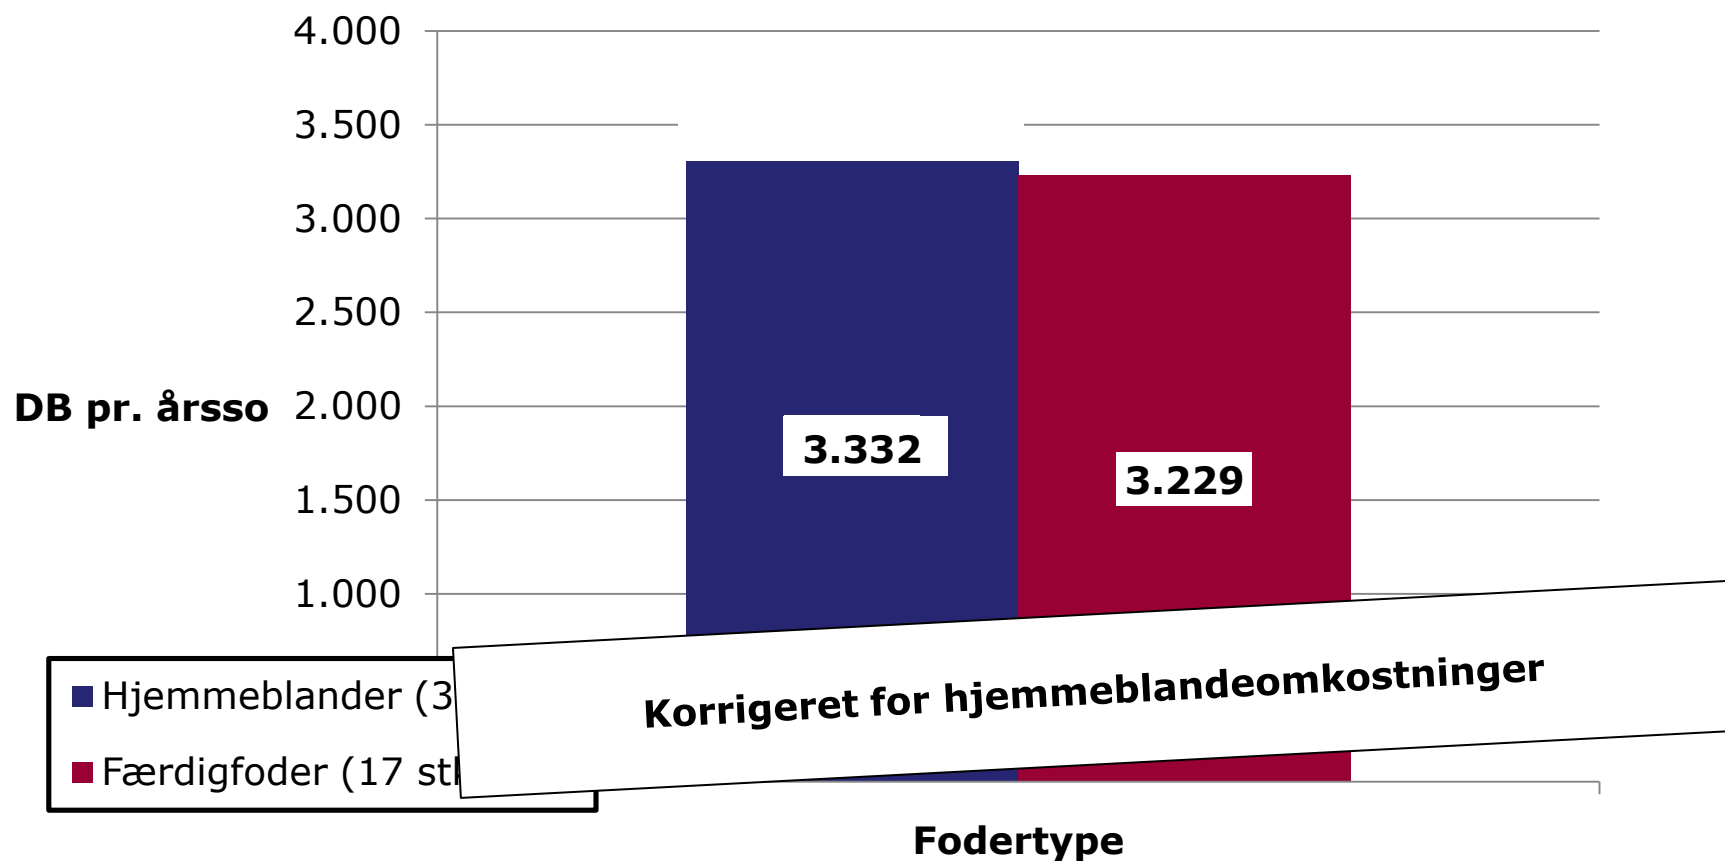

Smågrise, foderpriser

Smågrise, DB

Smågrise, DB

Sohold 7 kg, foderpriser

Sohold 7 kg, DB

Sohold 7 kg, DB

Sohold 30 kg (sofoder)

Sohold 30 kg (sofoder)

Korrigeret for hjemmeblandekomkostninger

Sohold 30 kg (sofoder)

Konklusioner

- ✿ **Færdigfoder dyrest pr. FE**
- ✿ **Hjemmeblandet foder giver højeste DB**
 - ✿ **- også efter korrektion for blandeomkostninger**