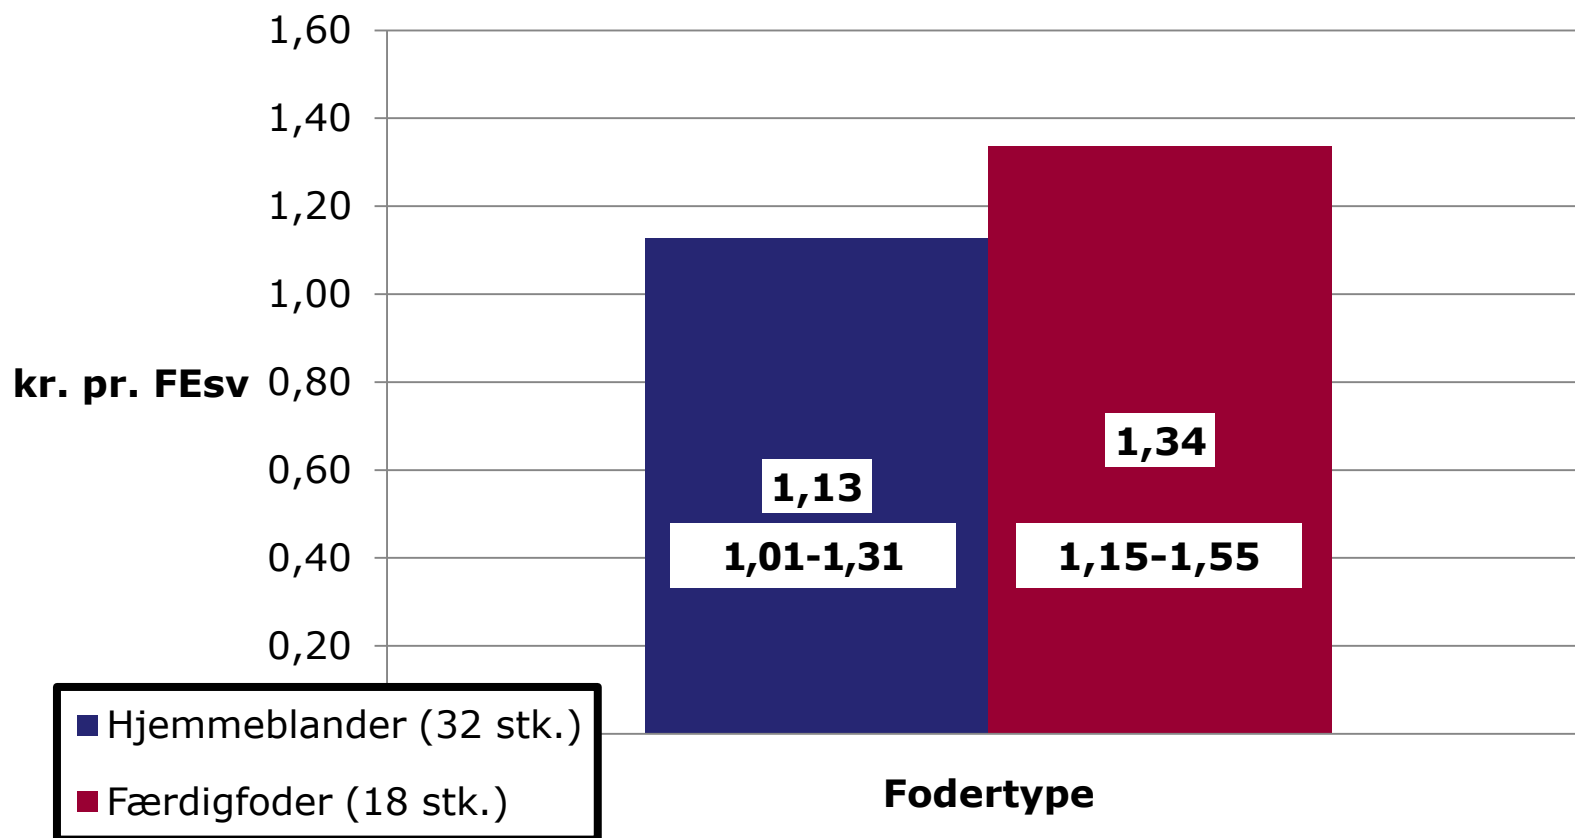

🌸 Sohold 7 kg

🌸 48 besætninger

🌸 Sohold 30 kg

🌸 52 besætninger

Analyser af data

Data opdeles i

-  Hjemmeblandet (inkl. tilskudsforer)

-  Færdigforer

Der analyseres på

-  Forerpriser (kr. pr. FE)

-  DB

-  Sammenhængen mellem disse

Slagtesvin, foderpriser

Slagtesvin, DB

Slagtesvin, DB

Slagtesvin

Smågrise, foderpriser

Smågrise, DB

Smågrise, DB

Sohold 7 kg, foderpriser

Sohold 7 kg, DB

Sohold 7 kg, DB

Sohold 30 kg (sofoder)

Sohold 30 kg (sofoder)