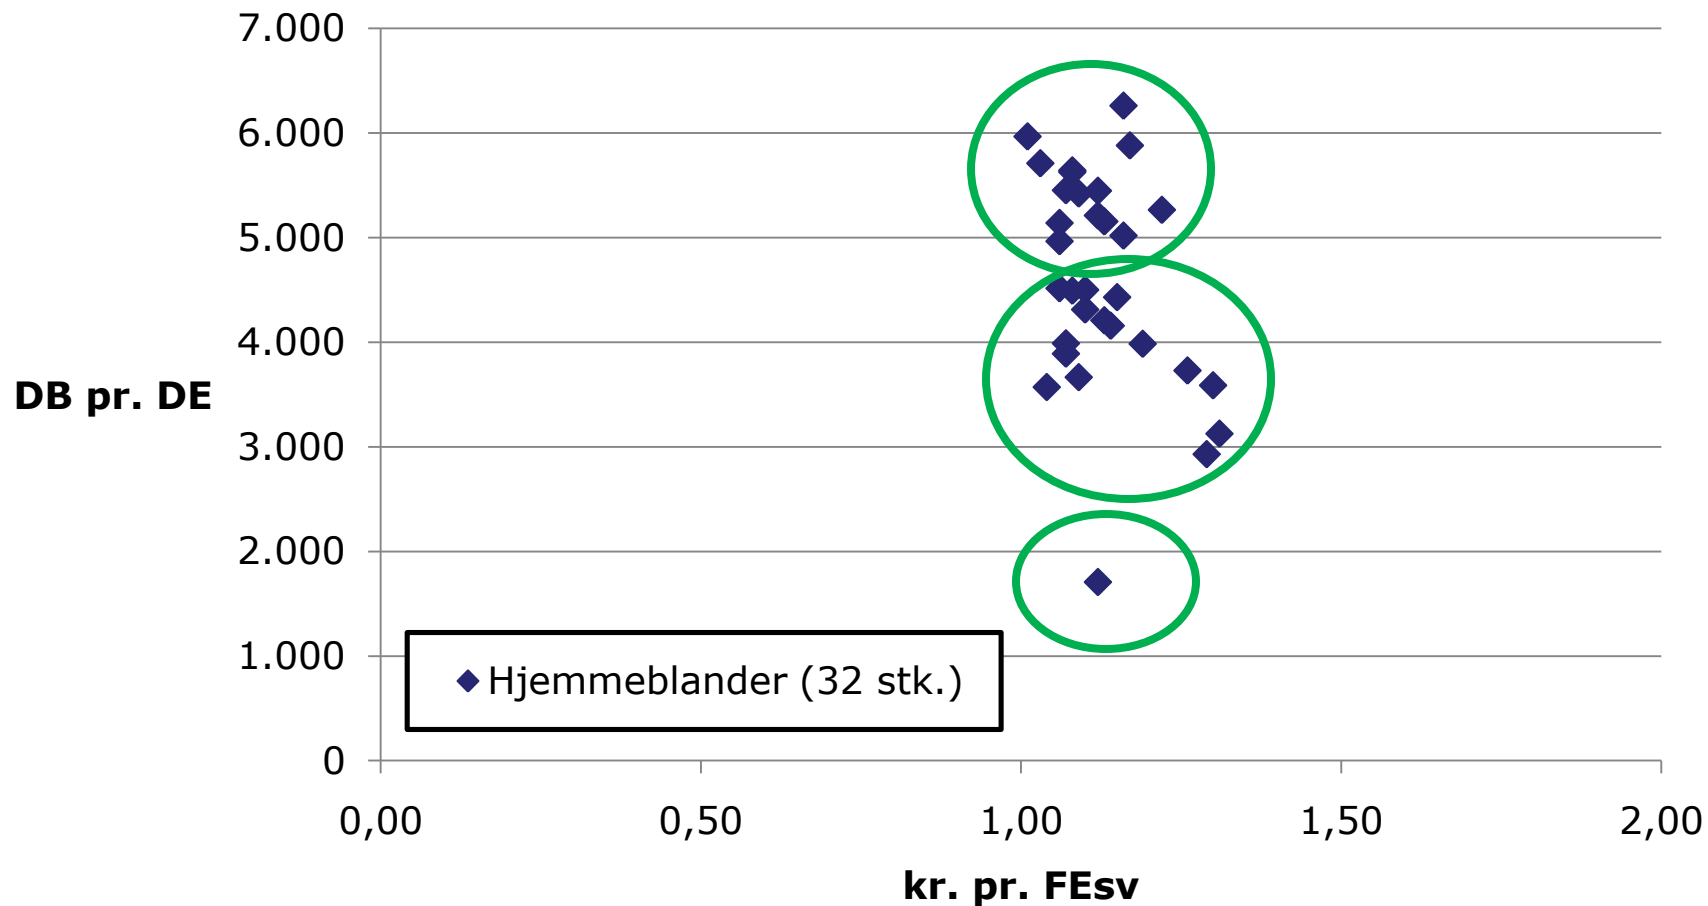

Der analyseres på

-  Forerpriser (kr. pr. FE)

-  DB

-  Sammenhængen mellem disse

Slagtesvin, foderpriser

Slagtesvin, DB

Slagtesvin, DB

Slagtesvin

Smågrise, foderpriser

Smågrise, DB

Smågrise, DB

Sohold 7 kg, foderpriser

Sohold 7 kg, DB

Sohold 7 kg, DB

Sohold 30 kg (sofoder)

Sohold 30 kg (sofoder)