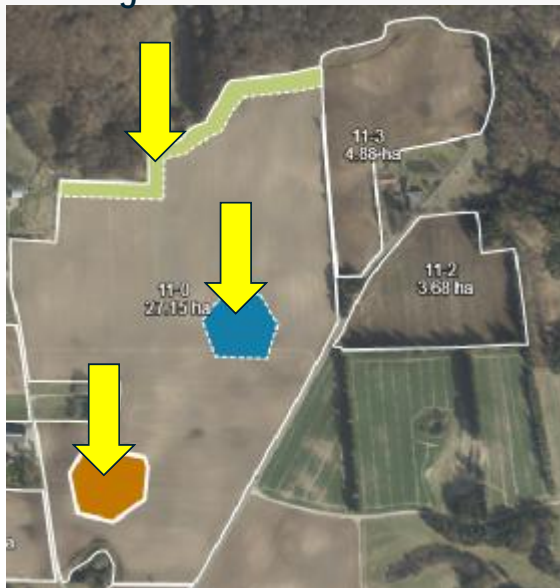

LandboNord

Jordprøver og kalktildeling

- Grundlaget for alt præcisionsjordbrug
- Kend din mark for optimal dyrkning af dine afgrøder
- Tildel kalk med GPS for optimal RT i jorden og dermed optimal optagelse af næringsstoffer
- Nye prøver for hver 4-5 år

GPS - Jordprøver

Satellit 2018

Reaktionstal 2021

Kalktildelingskort

LandboNord

Gradueret gødskning

- Grundgødskning 40-50 kg N under afgrødenorm og derefter lave en gradueret tildeling af den sidste handelsgødning.
- Forbered basislag
- Lav tildelingskort efter NDVI og erfaring med markens historie
- Omfordel gødning efter Robin hood princippet

Tildelingskort gødskning i Cropmanager

Basislag

Biomasse 31-10-2021

Tildelingskort 19 til 41 kg N/ha.

Robin hood omfordeling

Kilde: Seges Cropmanager

LandboNord

Send til maskine