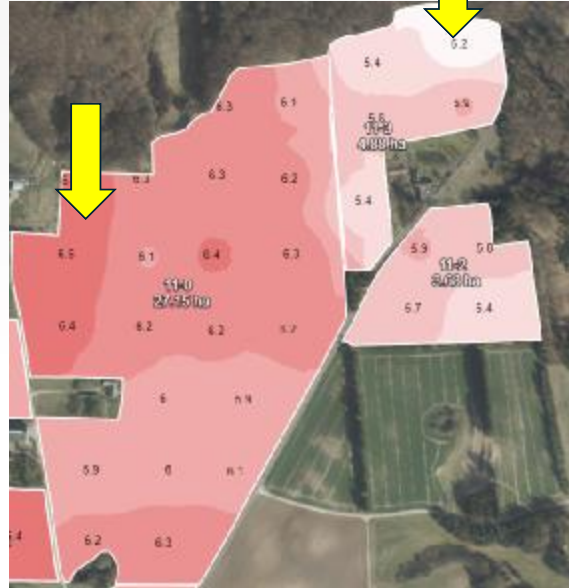

LandboNord

Jordprøver og kalktildeling

- Grundlaget for alt præcisionsjordbrug
- Kend din mark for optimal dyrkning af dine afgrøder
- Tildel kalk med GPS for optimal RT i jorden og dermed optimal optagelse af næringsstoffer
- Nye prøver for hver 4-5 år

GPS - Jordprøver

Satellit 2018

Reaktionstal 2021

Kalktildelingskort

LandboNord

Gradueret gødskning

- Grundgødskning 40-50 kg N under afgrødenorm og derefter lave en gradueret tildeling af den sidste handelsgødning.
- Forbered basislag
- Lav tildelingskort efter NDVI og erfaring med markens historie
- Omfordel gødning efter Robin hood princippet

Tildelingskort gødskning i Cropmanager

Basislag

Biomasse 31-10-2021

Tildelingskort 19 til 41 kg N/ha.

Robin hood omfordeling

Kilde: Seges Cropmanager

LandboNord

Send til maskine