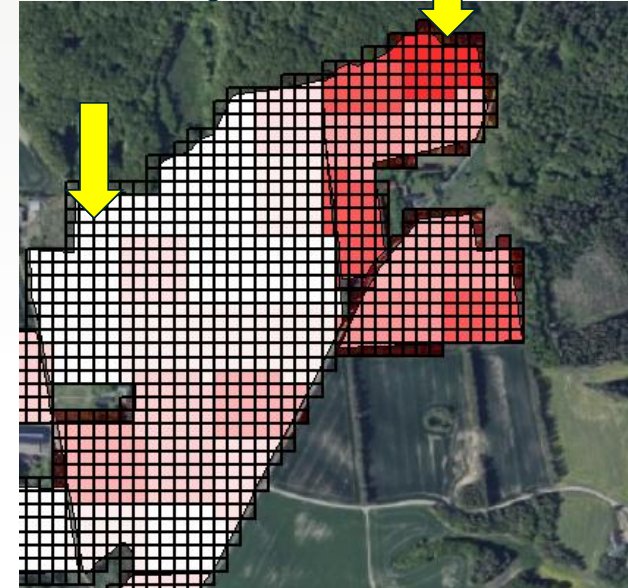

LandboNord

Jordprøver og kalktildeling

- Grundlaget for alt præcisionsjordbrug
- Kend din mark for optimal dyrkning af dine afgrøder
- Tildel kalk med GPS for optimal RT i jorden og dermed optimal optagelse af næringsstoffer
- Nye prøver for hver 4-5 år

GPS - Jordprøver

Satellit 2018

Reaktionstal 2021

Kalktildelingskort

LandboNord

Gradueret gødskning

- Grundgødskning 40-50 kg N under afgrødenorm og derefter lave en gradueret tildeling af den sidste handelsgødning.
- Forbered basislag
- Lav tildelingskort efter NDVI og erfaring med markens historie
- Omfordel gødning efter Robin hood princippet

Tildelingskort gødskning i Cropmanager

Basislag

Biomasse 31-10-2021

Tildelingskort 19 til 41 kg N/ha.

Robin hood omfordeling

Kilde: Seges Cropmanager

LandboNord

Send til maskine