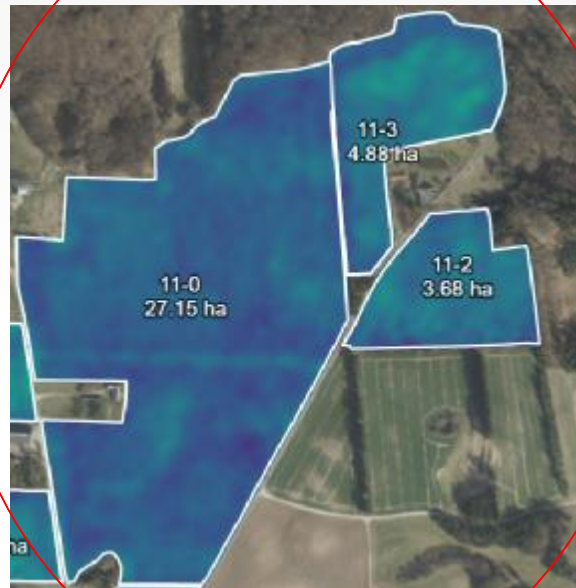

LandboNord

Jordprøver og kalktildeling

- Grundlaget for alt præcisionsjordbrug
- Kend din mark for optimal dyrkning af dine afgrøder
- Tildel kalk med GPS for optimal RT i jorden og dermed optimal optagelse af næringsstoffer
- Nye prøver for hver 4-5 år

GPS - Jordprøver

Satellit 2018

Reaktionstal 2021

Kalktildelingskort

LandboNord

Gradueret gødskning

- Grundgødskning 40-50 kg N under afgrødenorm og derefter lave en gradueret tildeling af den sidste handelsgødning.
- Forbered basislag
- Lav tildelingskort efter NDVI og erfaring med markens historie
- Omfordel gødning efter Robin hood princippet

Tildelingskort gødskning i Cropmanager

Basislag

Biomasse 31-10-2021

Tildelingskort 19 til 41 kg N/ha.

Robin hood omfordeling

Kilde: Seges Cropmanager

LandboNord

Send til maskine