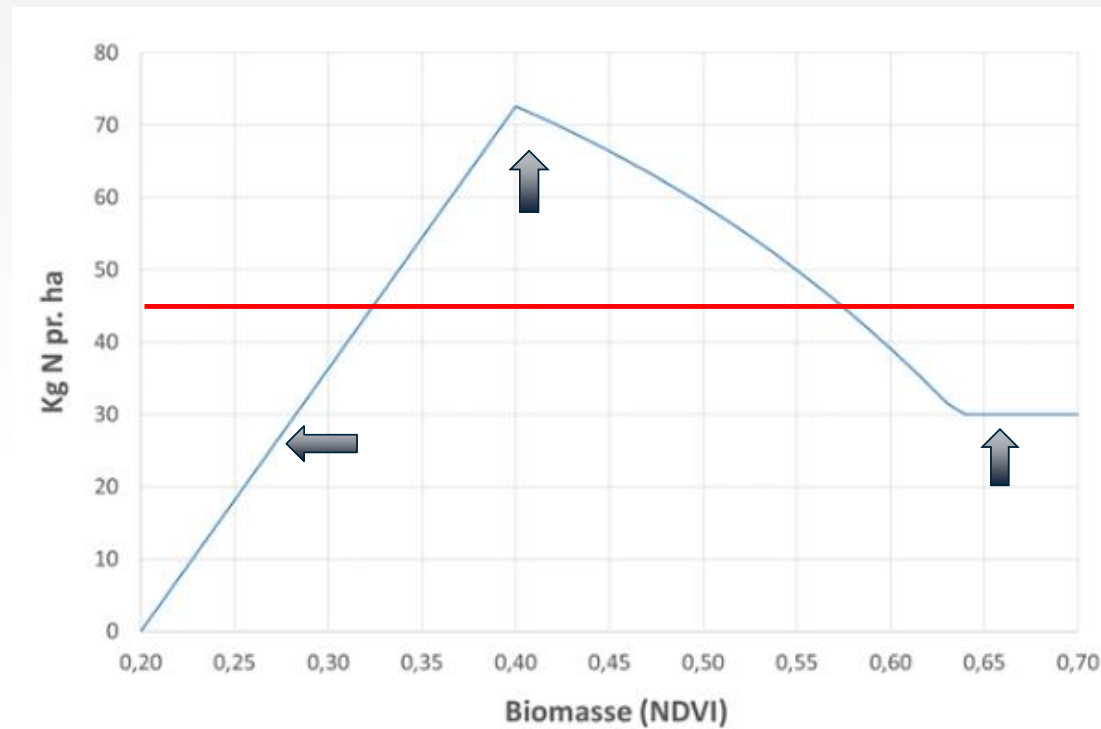

Tildelingskort gødskning i Cropmanager

Basislag

Biomasse 31-10-2021

Tildelingskort 19 til 41 kg N/ha.

Robin hood omfordeling

Kilde: Seges Cropmanager

LandboNord

Send til maskine